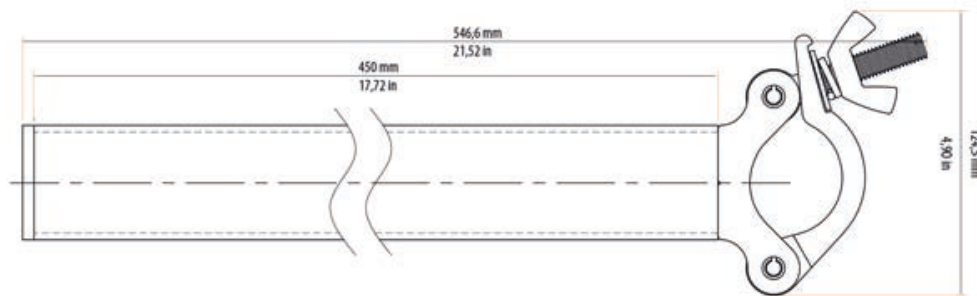

## BOOM ARM 45

CODE F34BOOK-ZC

Der Boom Arm 45 dient als flexibler Auslegearm um Scheinwerfer an einem senkrecht verlaufendem Rohr abhängen zu können. Der Ausleger hat eine Länge von 45cm ab dem Coupler.

The boom arm 45 is used as a flexible extension arm to hang lamps on a vertical pipe. The boom has a length of 45cm after coupler.

Coupler   Coupler	48-51 mm
Rohrlänge   Pipe length	45 cm
Rohrdurchmesser   Pipe diameter	50 mm