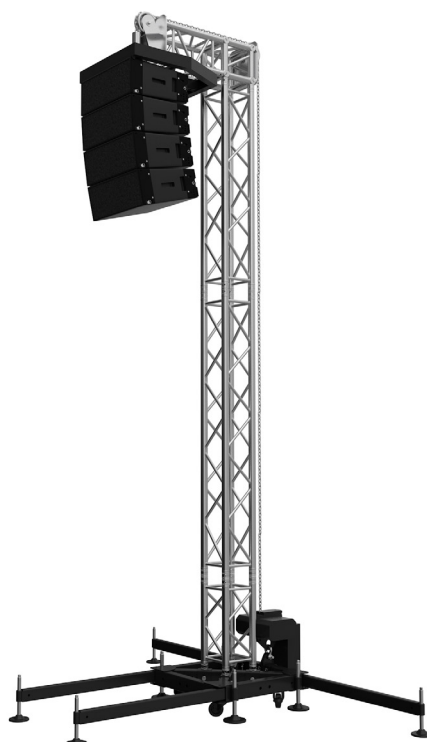

# F34 SMART PA TOWER

GT-F34SPA

## STÜCKLISTE F34 SMART PA Tower (GT-F34SPA)

Artikelcode	Bezeichnung	Stückzahl
GT-MTB	Multi-Tower-Baseament	1
GT-MTB/KA	MTB Konusabgang inkl. PIN20 & 4mm R-Clip	4
GT-MTB/OUT	MTB Ausleger inkl. 1x PIN16-V1 & 3mm R-Clip	4
GT-MTB/MPP	MTB Motor Pickpunkt inkl. 2x PIN20 & 4mm R-Clip	1
GT-MTB/PALL	MTB Pallholz 380x380mm	8
F34075	F34 75cm	2
5029R-V	Knickelement VM rechts für F32 - F44	2
5029L-V	Knickelement VM links für F32 - F44	2
F34200	F34 200cm	1
F34150	F34 150cm	1
F34PA-Plate	F34 Pa-Tower Umlenkplatte	2
F34MULTIBOX	F34 Multi Boxcorner	1
F34BOXD	F34 Halbkonus M12 für Boxcorner	12
102374	Gleichstellung Statik	1