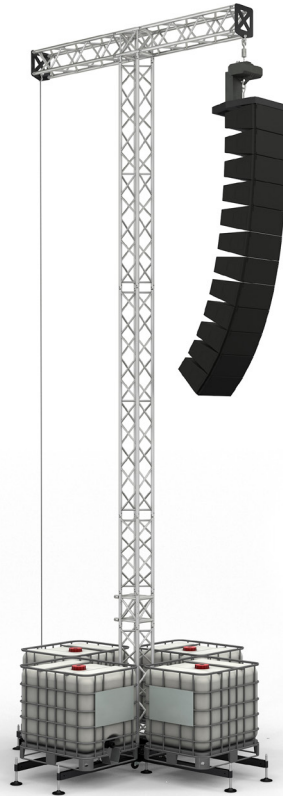

# IM-TYPE PA TOWER

GT-imPA

## STÜCKLISTE IM-TYPE PA Tower 9m (GT-imPA)

Artikelcode	Bezeichnung	Stückzahl
GT-MTB	Multi-Tower-Basement	1
IM-1000	iM 100cm	1
IM-1500	iM 150cm	7
MC-FOF-0M	iM 3-Weg Ecke MC-FOF-0M	2
IMPA-PLATE	iM PA-Tower Adapterplatte	2
102142	Stahlseilset iM PA-Tower 9m	1
SBA-SKL32-PV	Schäkel 3,25t stage black	2
GT-MTB/GKA-V1	MTB Gabelkopf Abgang Version 1 inkl. 1x PIN20 & 4mm R-Clip	2
GT-MTB/GKA-V2	MTB Gabelkopf Abgang Version 2 inkl. 1x PIN20 & 4mm R-Clip	2
GT-MTB/APT	MTB Adapter für Ausleger inkl. 1x PIN16-V1, 1x PIN16-V2 & 2x R-Clip	4
GT-MTB/OUT	MTB Ausleger inkl. 1x PIN16-V1 & 3mm R-Clip	8
GT-MTB/ASP	MTB Abspannpunkt inkl. 2 PIN16-V1 & 3mm R-Clip	1
GT-MTB/MPP	MTB Motor Pickpunkt inkl. 2x PIN20 & 4mm R-Clip	1
RS-2-0500	Rundschlinge Nutzlänge 0,5m 2t stage black	2
IM-1500	iM 150cm	1
102374	Gleichstellung Statik	1