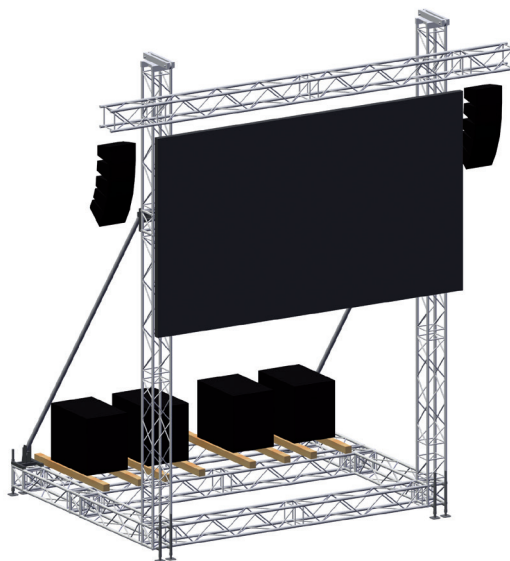

# LK-44 LEINWANDKONSTRUKTION

STÜCKLISTE / PART LIST

## STÜCKLISTE / PART LIST (GT-LK44)

CODE	NAME	PIECES
F44MULTIBOX	F44 Multi Boxcorner	8
F34BOXD	F34 Halbkonus M12 für Boxcorner	88
F44200	F44 200cm	4
F44250	F44 250cm	12
F44050	F44 50cm	2
F44150	F44 150cm	2
F44300	F44 300cm	2
F44100	F44 100cm	2
F44TOP	F44 Top	2
5029L-V	Knিকেlement VM links für F31 - F45	4
5029R-V	Knিকেlement VM rechts für F31 - F45	4
115264	Spindelfuß Layher für GT-LK44	8
115249	Spindelfußaufnahme für GT-LK44	8
115265	Kantholz 120x120x2350mm für GT-LK44	12
115250	Diagonale stahl für GT-LK44	4
115251	Inlay Diagonale für GT-LK44	2
115252	Schraube M16 x 100 verzinkt 8.8 für GT-LK44	8
115253	Schraube M16x120 verzinkt 8.8 für GT-LK44	4
115254	Schraube M12x70 verzinkt 10.9 für GT-LK44	16
115255	Unterlegscheibe B13 verzinkt für GT-LK44	16
115256	Unterlegscheibe B17 verzinkt für GT-LK44	32
115257	Mutter M16 verzinkt für GT-LK44	20
115259	Adapterstück Diagonale für GT-LK44	4
115267	Pallholz für GT-LK44 GLOBAL TRUSS	4
115261	Statik für GT-LK44	1