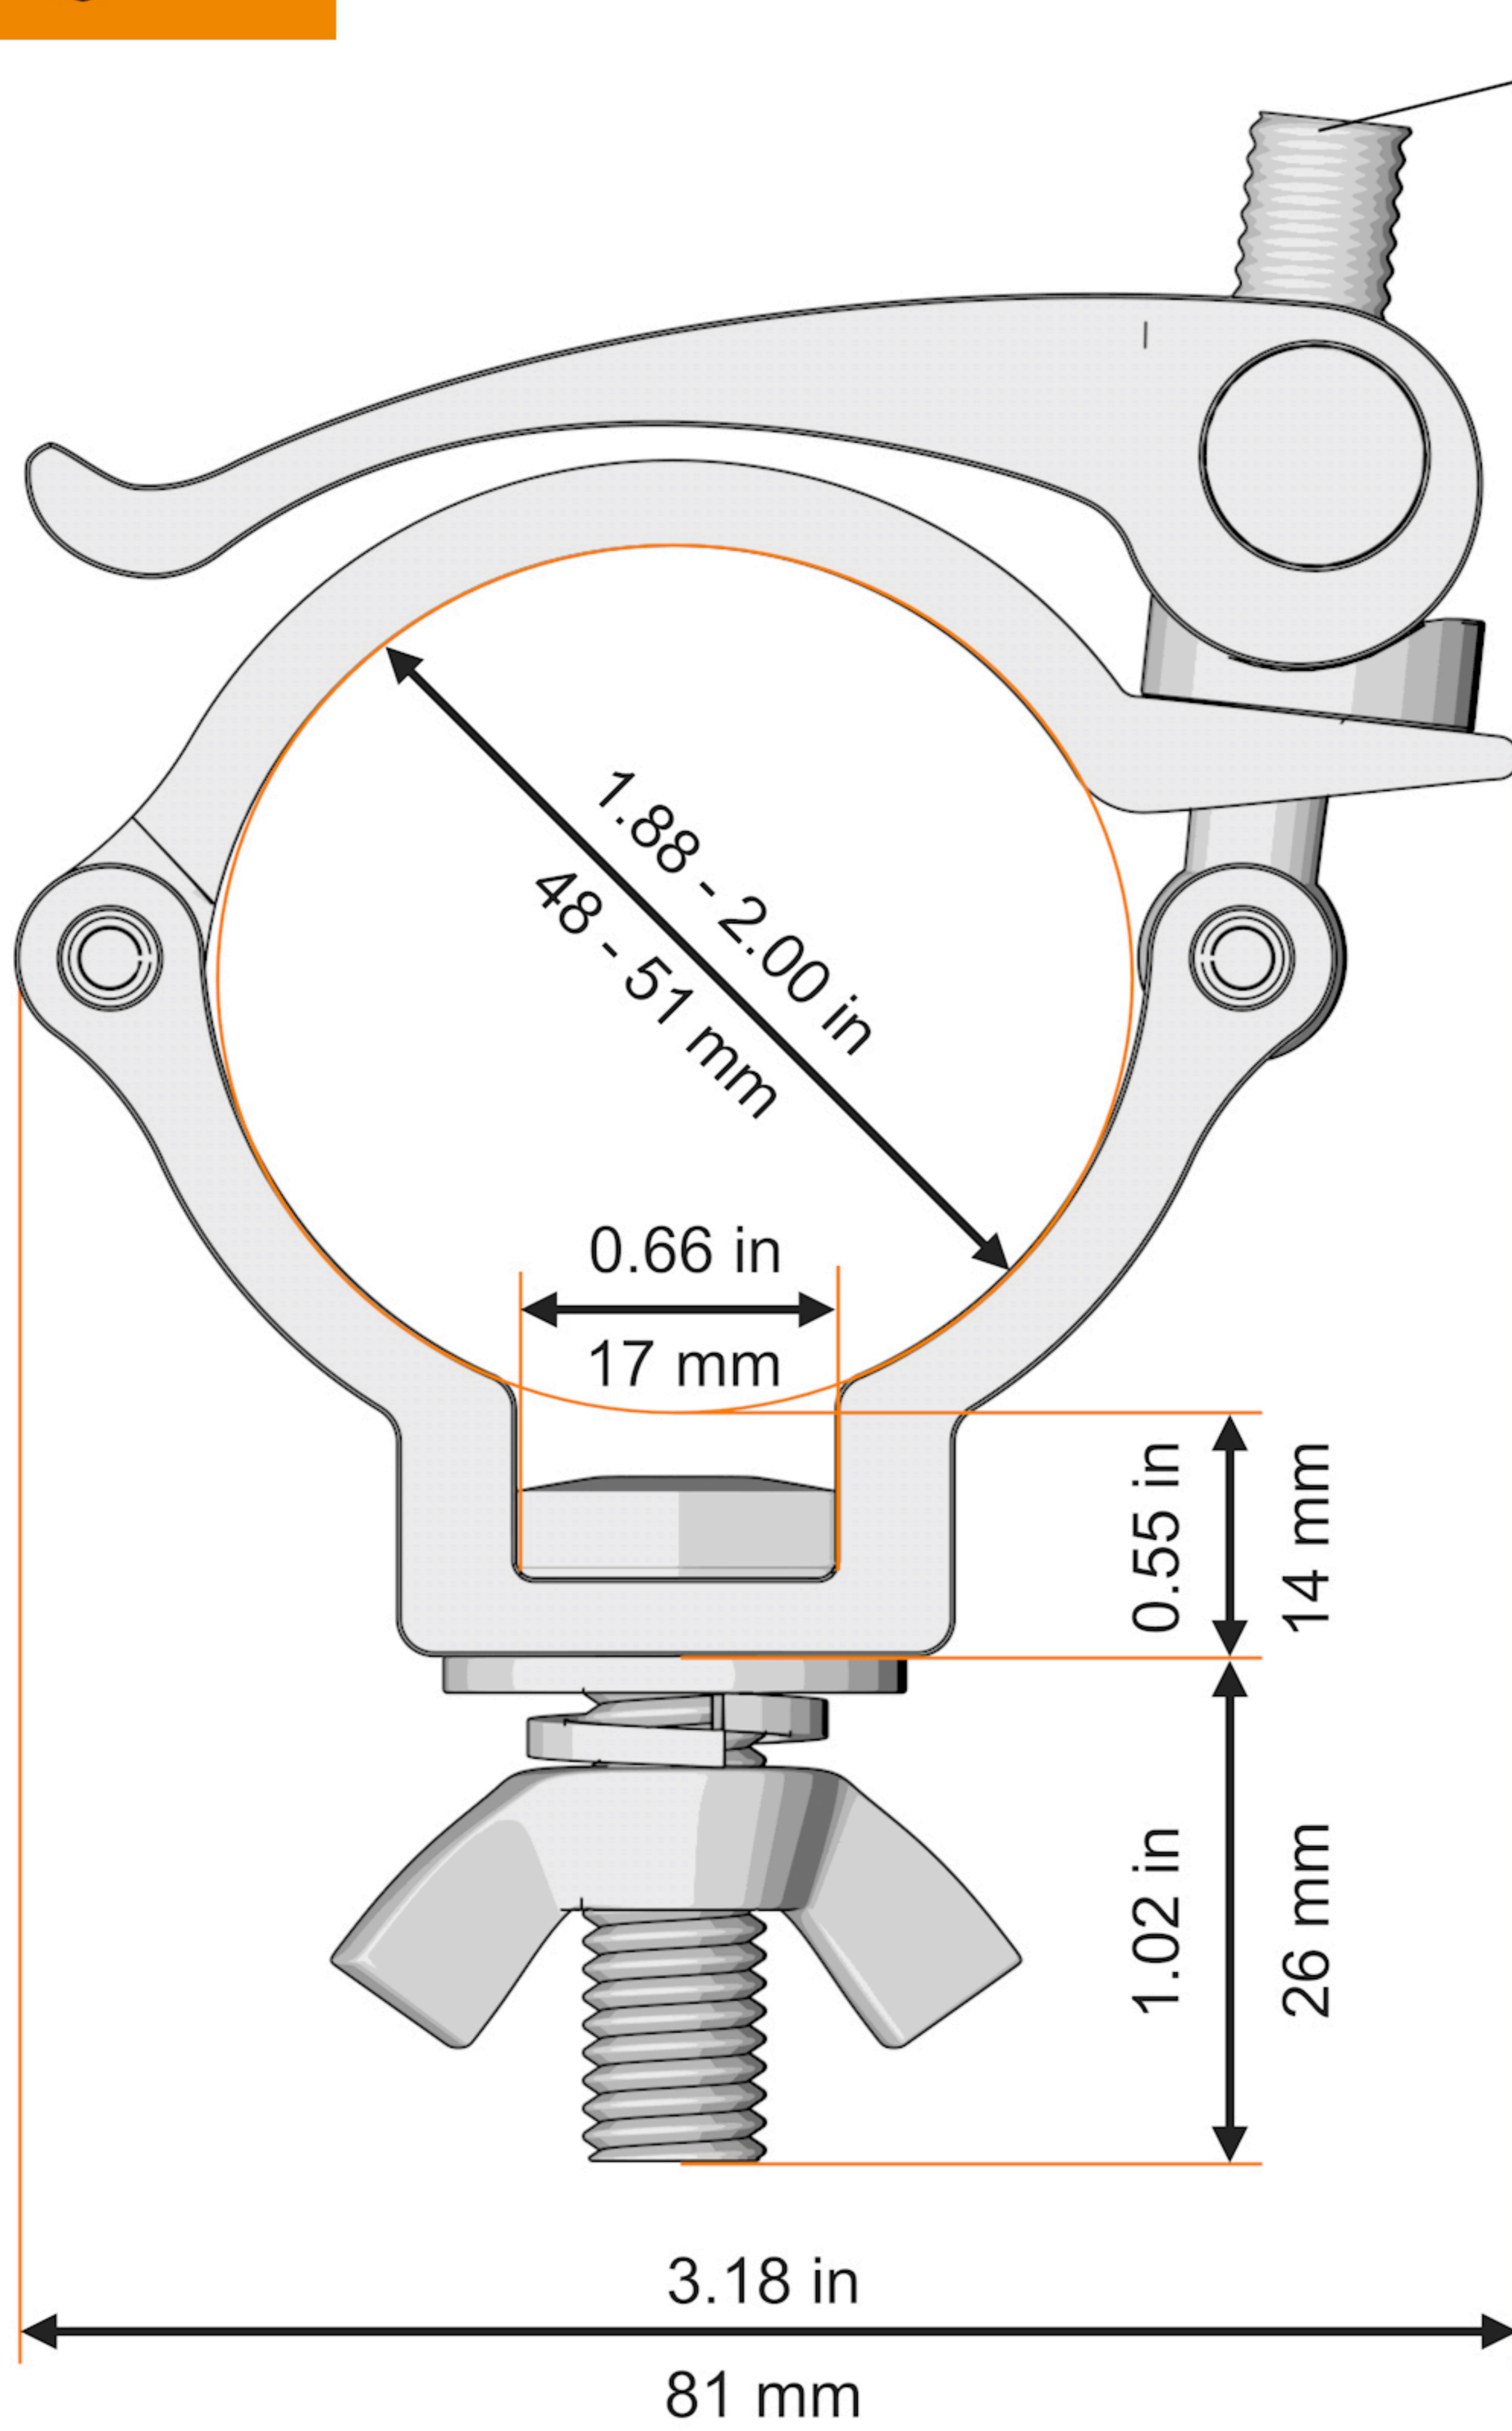

812 Quick

M10x30
quality: 8.8