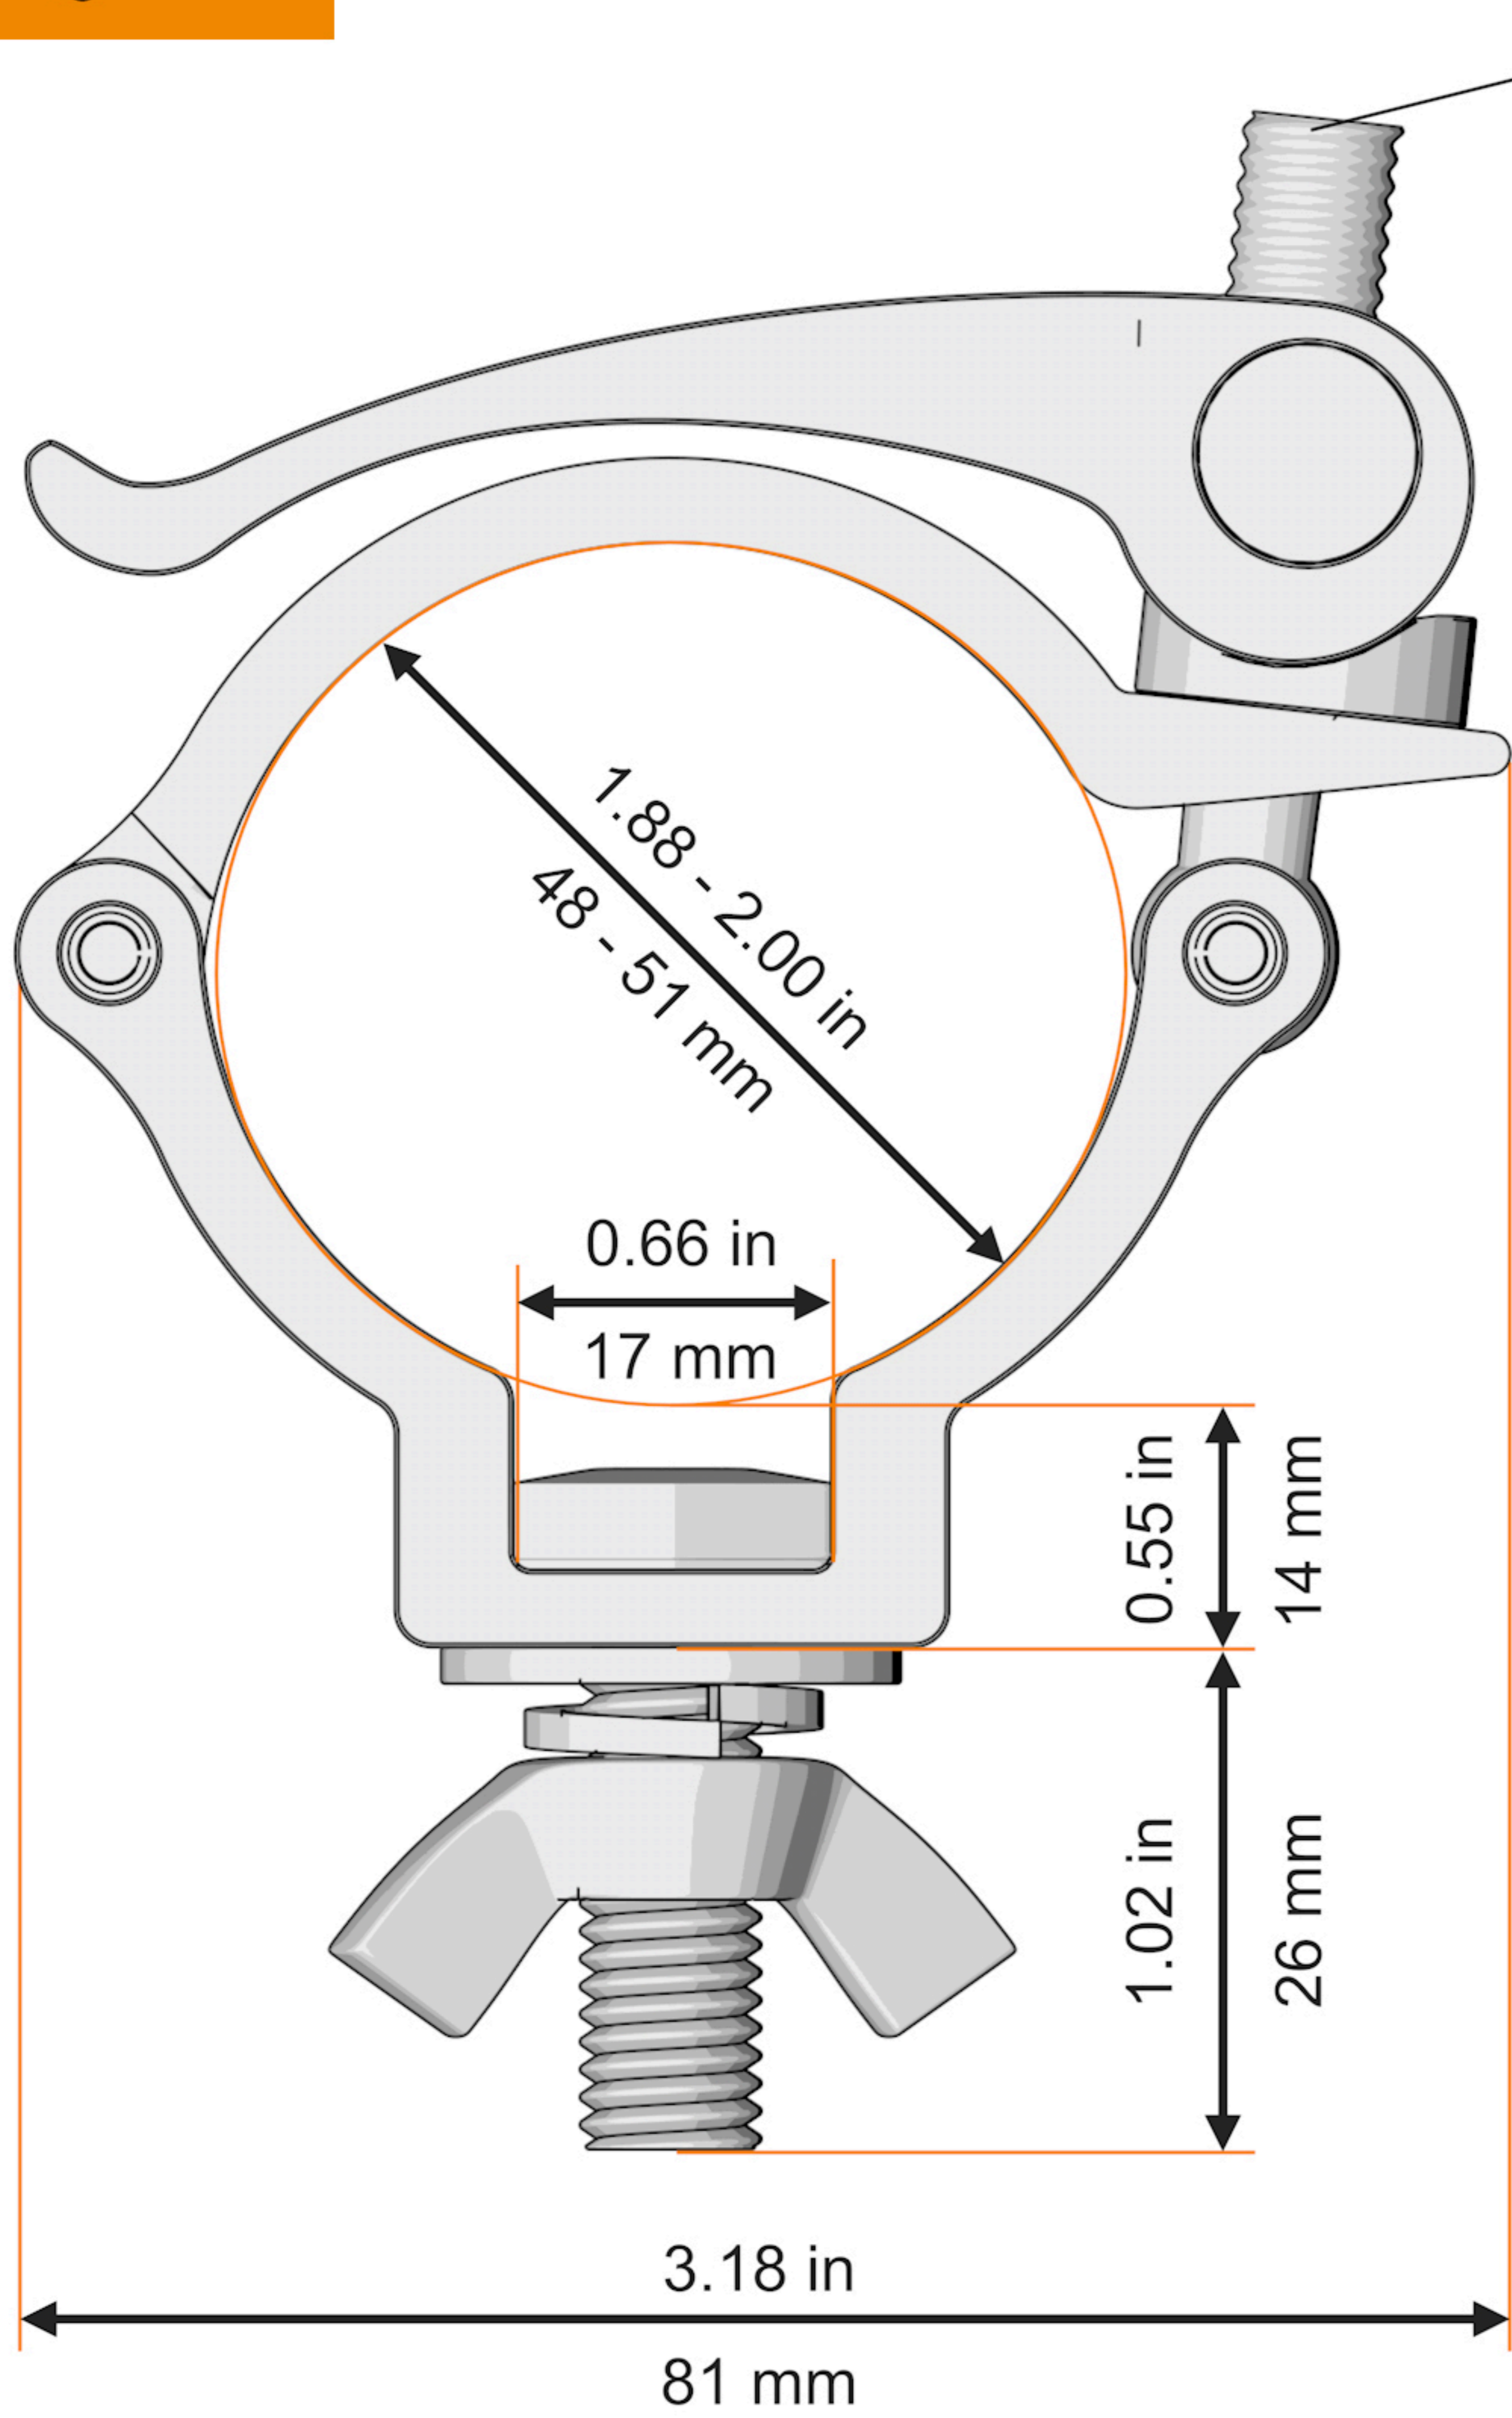

812 Quick

M10x30
quality: 8.8