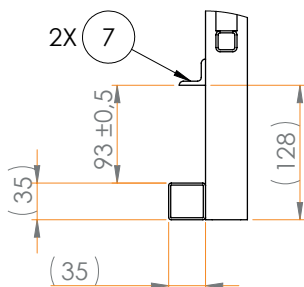

# SICHERHEITSGELÄNDER 1M FÜR GT STAGE DECK

115208

DETAIL B  
SCALE 1 : 5

DETAIL A  
SCALE 1 : 5

DETAIL C  
ASSEMBLY  
SCALE 1 : 5

2x  $\phi 11$  PRZEZ 1  
ŚCIANKĘ