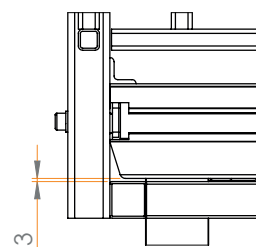

# SICHERHEITSGELÄNDER 1M FÜR GT STAGE DECK

115208

DETAIL B  
SCALE 1 : 5

DETAIL A  
SCALE 1 : 5

DETAIL C  
ASSEMBLY  
SCALE 1 : 5

2x  $\phi 11$  PRZEZ 1  
ŚCIANKĘ