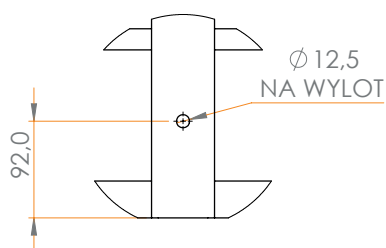

# SICHERHEITSGELÄNDER 1M FÜR GT STAGE DECK

115208

DETAIL B  
SCALE 1 : 5

DETAIL A  
SCALE 1 : 5

DETAIL C  
ASSEMBLY  
SCALE 1 : 5

2x  $\phi 11$  PRZEZ 1  
ŚCIANKĘ