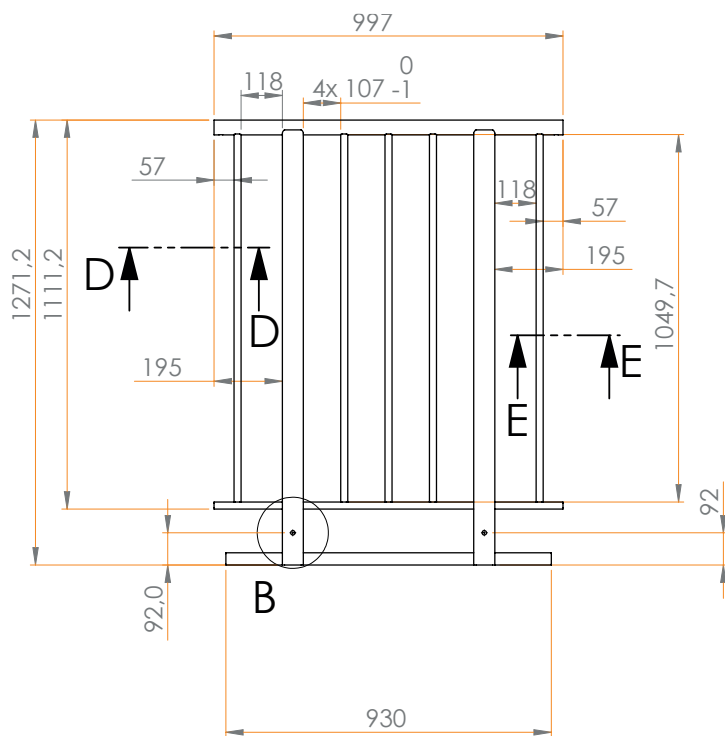

# SICHERHEITSGELÄNDER 1M FÜR GT STAGE DECK

115208

DETAIL B  
SCALE 1 : 5

DETAIL A  
SCALE 1 : 5

DETAIL C  
ASSEMBLY  
SCALE 1 : 5

2x  $\phi 11$  PRZEZ 1  
ŚCIANKĘ