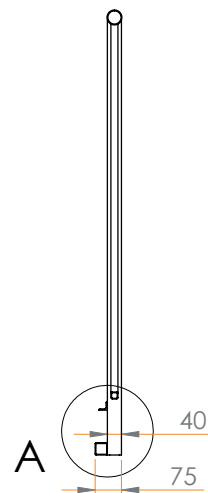

# SICHERHEITSGELÄNDER 1M FÜR GT STAGE DECK

115208

DETAIL B  
SCALE 1 : 5

DETAIL A  
SCALE 1 : 5

DETAIL C  
ASSEMBLY  
SCALE 1 : 5

2x  $\phi 11$  PRZEZ 1  
ŚCIANKĘ