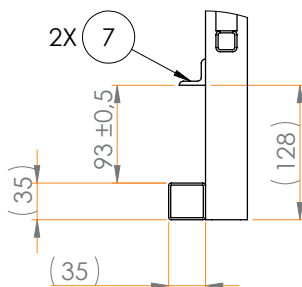

SICHERHEITSGELÄNDER 1M FÜR GT STAGE DECK

115208

DETAIL B
SCALE 1 : 5

DETAIL A
SCALE 1 : 5

DETAIL C
ASSEMBLY
SCALE 1 : 5

2x Ø 11 PRZES 1
ŚCIANKĘ

D-D
1 : 3

E-E
1 : 3