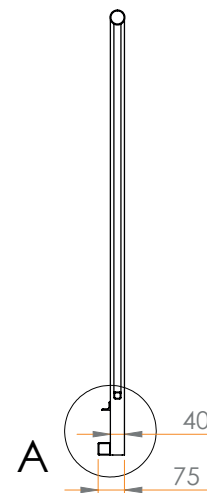

SICHERHEITSGELÄNDER 1M FÜR GT STAGE DECK

115208

DETAIL B
SCALE 1 : 5

DETAIL A
SCALE 1 : 5

DETAIL C
ASSEMBLY
SCALE 1 : 5

2x Ø 11 PRZES 1
ŚCIANKĘ

D-D
1 : 3

E-E
1 : 3