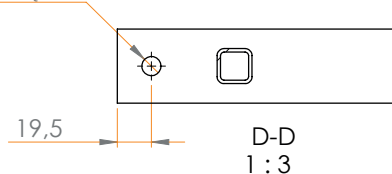

SICHERHEITSGELÄNDER 1M FÜR GT STAGE DECK

115208

DETAIL B
SCALE 1 : 5

DETAIL A
SCALE 1 : 5

DETAIL C
ASSEMBLY
SCALE 1 : 5

2x Ø 11 PRZES 1
ŚCIANKĘ

D-D
1 : 3

E-E
1 : 3