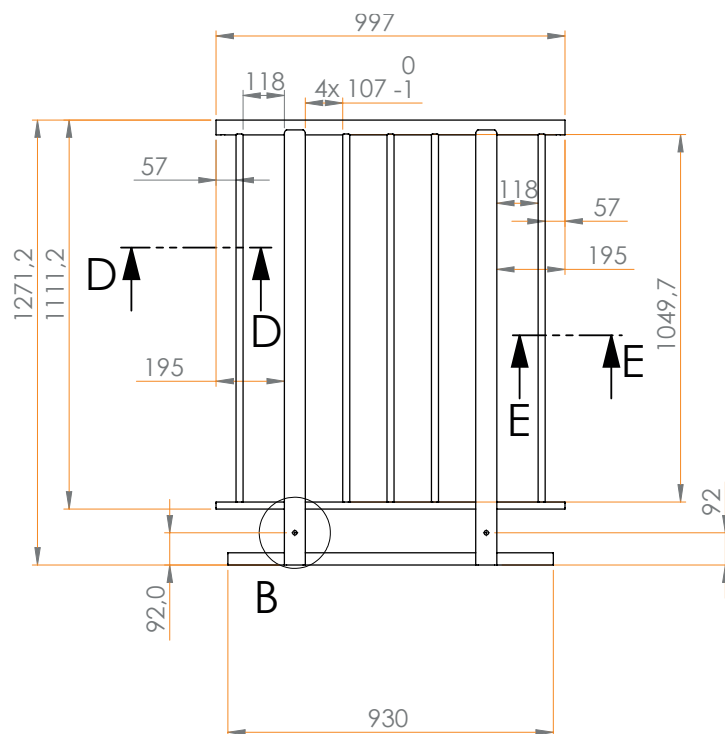

SICHERHEITSGELÄNDER 1M FÜR GT STAGE DECK

115208

DETAIL B
SCALE 1 : 5

DETAIL A
SCALE 1 : 5

DETAIL C
ASSEMBLY
SCALE 1 : 5

2x Ø 11 PRZES 1
ŚCIANKĘ

D-D
1 : 3

E-E
1 : 3