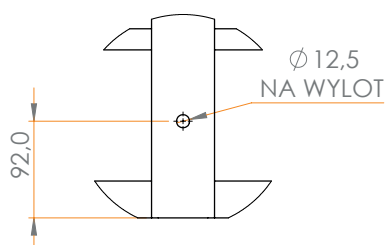

SICHERHEITSGELÄNDER 1M FÜR GT STAGE DECK

115208

DETAIL B
SCALE 1 : 5

DETAIL A
SCALE 1 : 5

DETAIL C
ASSEMBLY
SCALE 1 : 5

2x Ø 11 PRZES 1
ŚCIANKĘ

D-D
1 : 3

E-E
1 : 3