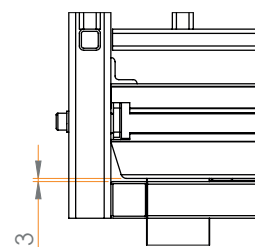

SICHERHEITSGELÄNDER 1M FÜR GT STAGE DECK

115208

DETAIL B
SCALE 1 : 5

DETAIL A
SCALE 1 : 5

DETAIL C
ASSEMBLY
SCALE 1 : 5

2x Ø 11 PRZES 1
ŚCIANKĘ

D-D
1 : 3

E-E
1 : 3